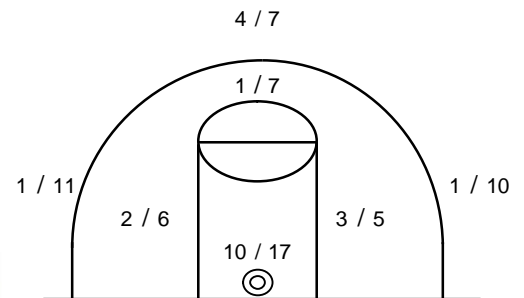

Εντός Πεδιάς: