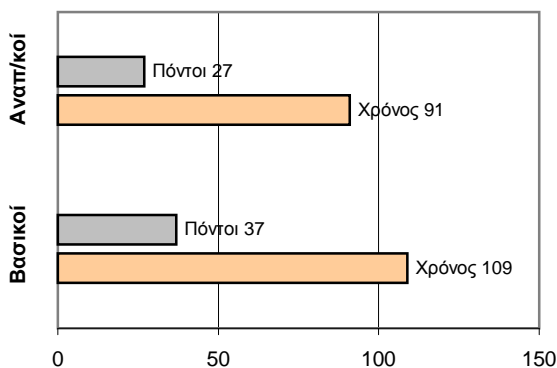

ΤΕΛΙΚΟ ΣΚΟΡ

Α.Ο.Ν.Α. **64** - **62** Πρωτέας Βούλας

Διατητές: Φασόλης- Λάτσης

Ανά περίοδο:	1η	2η	3η	4η
Α.Ο.Ν.Α.	19	7	17	21
Πρωτέας Βούλ.	16	9	20	17

Τέλος περιόδου	1η	2η	3η	4η
Α.Ο.Ν.Α.	19	26	43	64
Πρωτέας Βούλ.	16	25	45	62

Προπονητής: Γκαναβίας Π.- Χαρεράς Π.

Α.Ο.Ν. Αργυρούπολης

Αιφνιδιασμοί: 2 / 6

# Παίχτης	Συμ/χή (min)	Π	ΕΛ. Β.	2π	3π	Ριμπ.		Ασ	Κλ	Λ	Ταπ	Φάουλ		Rkg*
						Αμ	Επ					+	-	
4 Κουνενής Π.	12	2	0 / 0	1 / 2	0 / 2	0	1	2	1	0	0	1	1	3
5 Παπαδόπουλος Η.	11	2	2 / 2	0 / 2	0 / 0	1	2	1	0	1	0	1	2	3
6 Παγώνης Ν.	31	16	7 / 7	3 / 6	1 / 2	2	0	3	1	3	0	7	3	15
7 Παρασκευόπουλος Γ.	17	3	1 / 1	1 / 4	0 / 2	1	1	1	3	1	0	2	1	3
8 Γρηγοράκος Θ.	6	4	2 / 2	1 / 1	0 / 1	1	0	0	0	0	0	1	0	-
9 Τάγκαλος Δ.	7	2	0 / 0	1 / 1	0 / 1	1	0	0	0	0	0	0	1	2
10 Π' κωνσταντίνου Στ.	32	13	0 / 0	2 / 4	3 / 9	7	1	0	0	1	0	2	5	12
11 Π' θανασόπουλος Χ.	20	6	0 / 0	3 / 5	0 / 1	4	2	0	2	4	0	2	2	7
12 Χριστοδουλόπουλος Γ.	28	7	1 / 2	0 / 2	2 / 9	2	1	2	0	1	1	1	3	2
13 Ζαφειρόπουλος Α.	14	0	0 / 0	0 / 3	0 / 1	0	0	0	1	2	0	1	2	-
14 Χατζηρόδος Μ.	15	5	1 / 1	2 / 3	0 / 0	3	2	1	1	0	0	2	3	11
15 Γκαβασιάδης Γ.	7	4	0 / 0	2 / 2	0 / 0	1	1	0	0	0	1	0	2	7
Ομαδικά						3	1			2		0	0	
1η Περίοδος		19	7 / 7	3 / 8	2 / 8	7	4	4	3	5	0	8	6	21
2η Περίοδος		7	2 / 2	1 / 8	1 / 8	9	4	1	1	5	2	3	5	5
3η Περίοδος		17	0 / 0	7 / 12	1 / 4	3	3	3	4	2	0	3	5	20
4η Περίοδος		21	5 / 6	5 / 7	2 / 8	7	1	2	1	3	0	6	9	20
Τελικά Στατιστικά	200	64	14 / 15	16 / 35	6 / 28	26	12	10	9	15	2	20	25	66
			93%	46%	21%	38								

Προέλευση Πόντων: